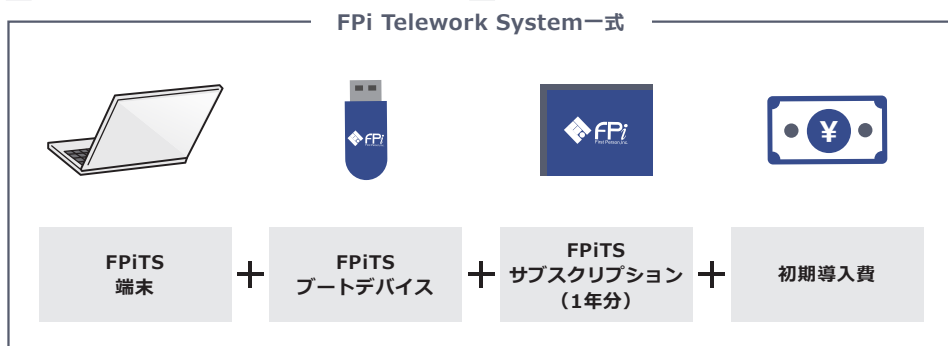

### 画面のみの転送で、情報漏洩を防止します!

FPITS端末にリソースは存在せず、社内・学内サーバー上の仮想PCや、個人で利用しているPCにあるアプリケーションとデータを、あたかも社内・学内にいるかのように自宅などで利用できます。またそれらのデータは、自宅などから操作するFPITS端末にダウンロードさせるのではなく、画面のみ転送するため、FPITS端末側でデータの保存することがなく、情報漏洩を防止します。

### 画面を転送するだけなので最低限のスペックのPCで十分!

お手持ちのPCでも、動作確認可能です。ご相談下さい。

全て込みで、1台あたり**¥70,000(税別)~**