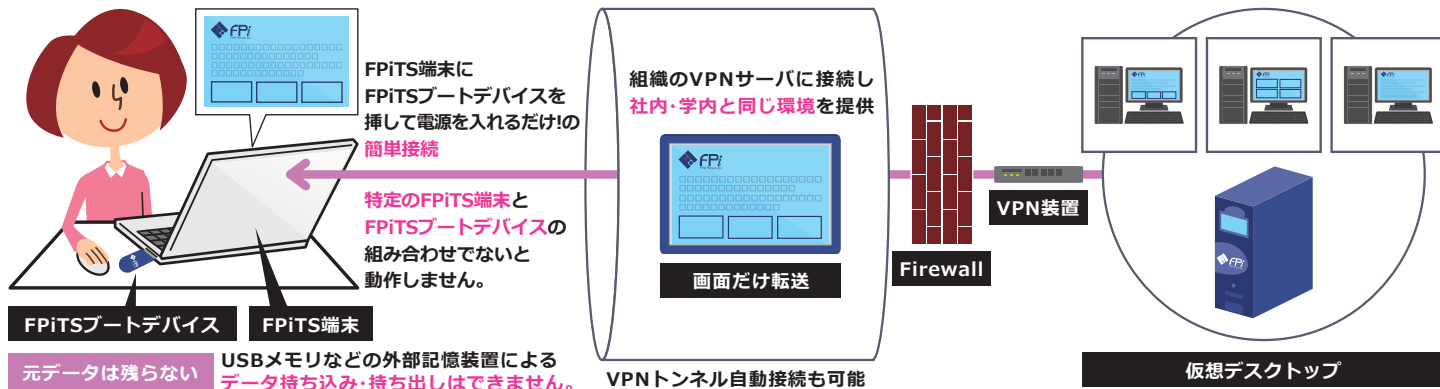

### 画面のみの転送で、情報漏洩を防止します!

FPITS端末にリソースは存在せず、社内・学内サーバー上の仮想PCや、個人で利用しているPCにあるアプリケーションとデータを、あたかも社内・学内にいるかのように自宅などで利用できます。またそれらのデータは、自宅などから操作するFPITS端末にダウンロードさせるのではなく、画面のみ転送するため、FPITS端末側でデータの保存することがなく、情報漏洩を防止します。